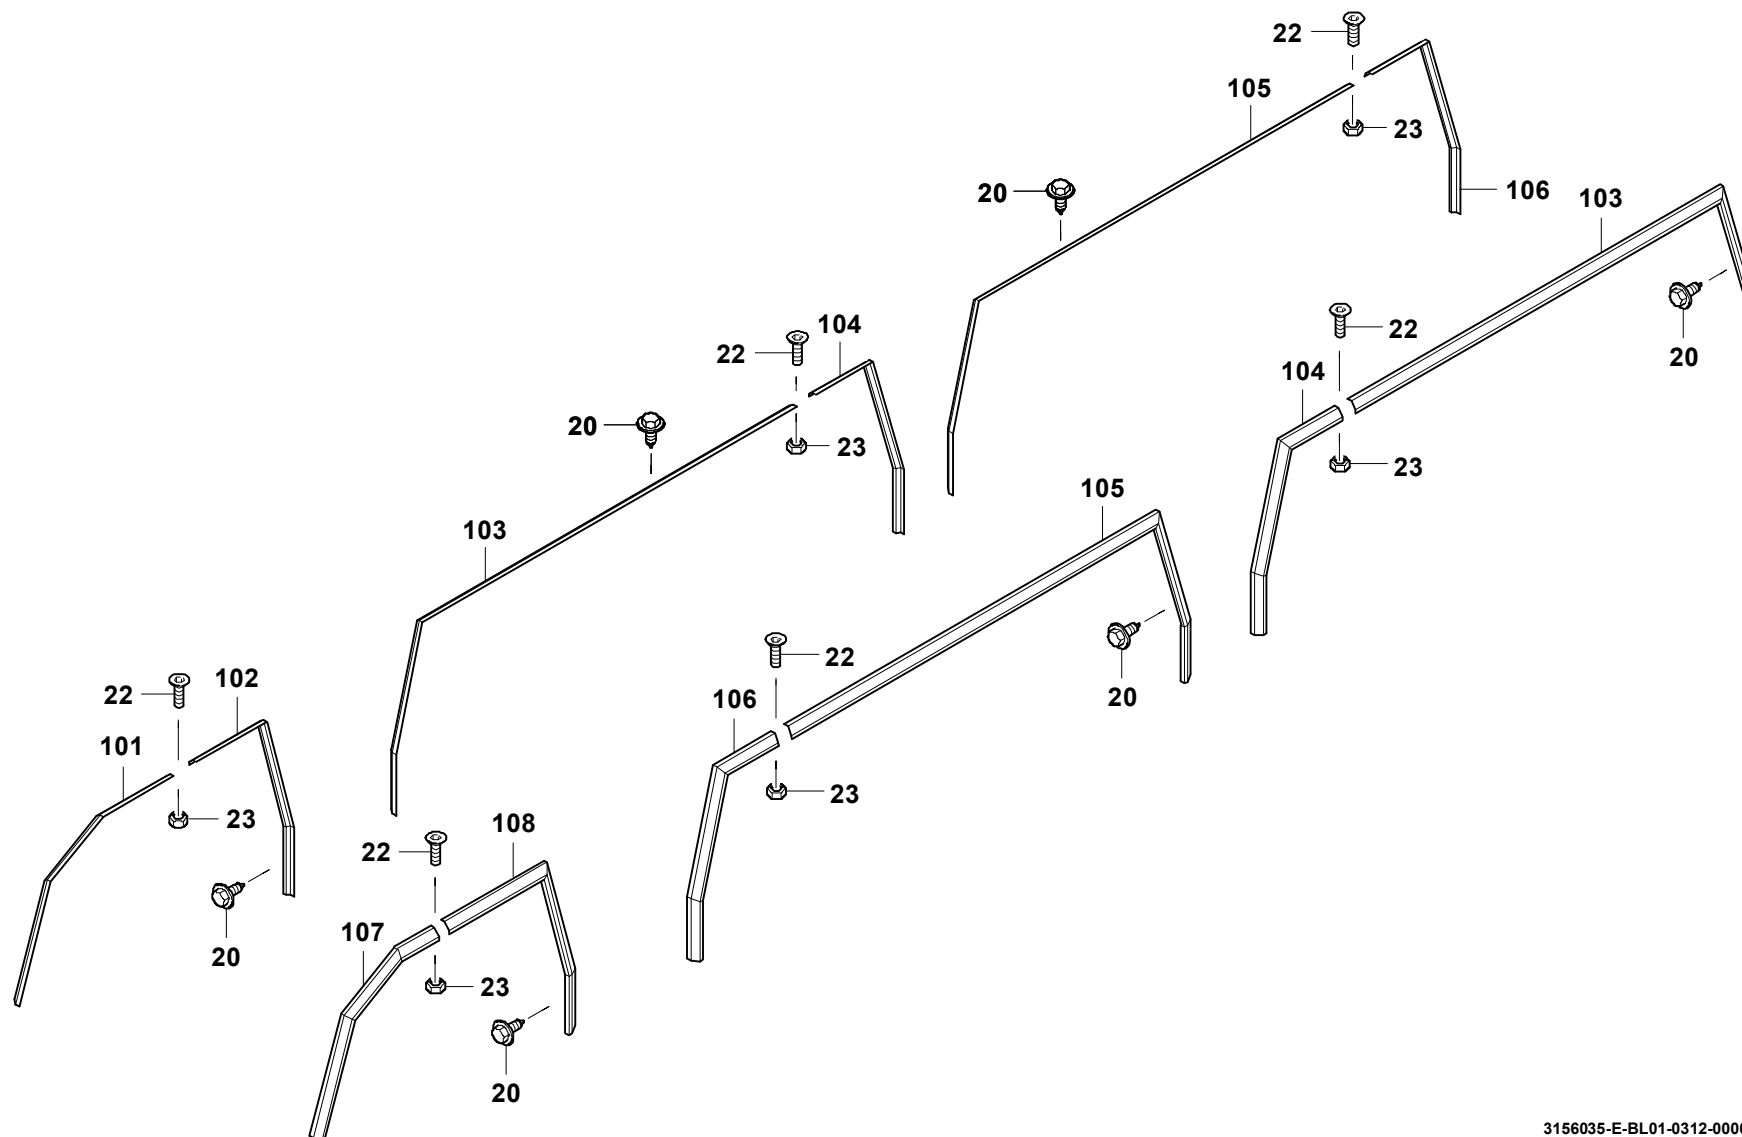

GROVE

SPRITZSCHUTZ 20,5" BEREIFUNG
 SPLASH GUARD 20,5" SET OF TIRES

BILDТАFEL
 PICTORIAL DISPLAY

GMK 5130
BE 505
G 034

03.12

3156035-ETL E

1/1

3156035-E-BL01-0312-0000